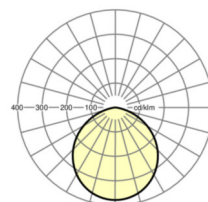

CARACTÉRISTIQUES

Numéro de commande	37693104140
Numéro EAN	4020863472888
Tarif des douanes	94051190
Marque de certification	IP 20, Classe d'isolation I, F, Intérieur, CE
Degré de résistance aux chocs IK	IK02
Température ambiante	ta 25°C
Durée de la garantie	5 Années

ÉLECTROTECHNIQUE

Ballast	Pilote électronique (1 pièce)
Puissance du système	28W
Tension secteur	230V/50Hz
Disjoncteur (courant de appel)	27 unités/B10, 44 unités/B16, 41 unités/C10, 66 unités/C16
Classe de efficacité énergétique/Source de lumière	D

ÉCLAIRAGISME

Équipement	LED, Rendu des couleurs/Température de couleur CRI ≥ 80 / 4000K
Tolérance de localisation chromatique (MacAdam)	3SDCM
Groupe de risque photobiologique (Luminaire)	RG0
Flux lumineux nominal	3037lm
Longévité des sources LED	50000h L85/B10 (Tq 25°C), 75000h L80/B10 (Tq 25°C)
Efficacité lumineuse du luminaire	107lm/W
Angle de rayonnement	110°
UGR trans./long.	27.8 / 27.8

MÉCANIQUE

Couleur du boîtier	blanc
Cotes (Long.xLarg.xH/DxH)	230mm x 115mm
Poids (net)	3.15kg
Type de montage	Montage individuel en saillie au plafond

Dimensions

H	115 mm	Hauteur
D	230 mm	Diamètre

LIEN PROFOND

<https://www.regiolux.de/fr/article/37693104140>